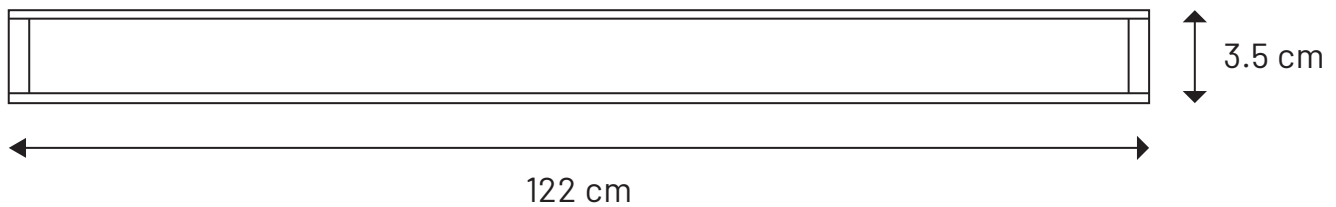

CANALETA 1.22M

Ficha Técnica

LED
concept®

Descripción:

Canaleta cableada para tubo T8; apta para uso en entornos interiores. De fácil instalación. Esmaltada en color blanco.

Características:

Código:	CNR01
Montaje:	Sobreponer
Base:	G13
Color:	Blanco
Material:	Aluminio

CANALETA 1.22M

Ficha Técnica

Dimensiones:

Complementos:

Piezas por caja:	50 pz
Peso por caja:	14 Kg
Medidas por caja (cm):	125 x 18 x 18
Garantía:	2 años

Aplicaciones: